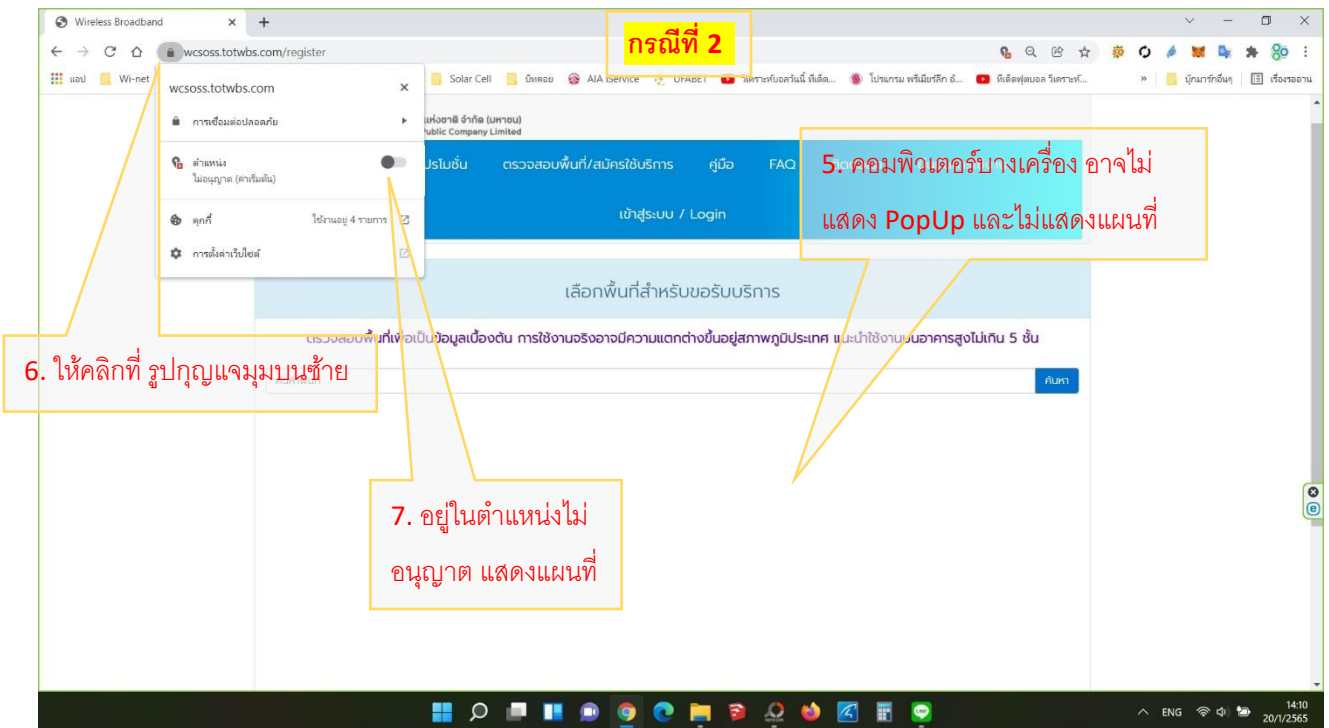

A. เปิดเว็บ totwirelessnet.com ด้วย google chrome แล้วหน้าเว็บไม่แสดงแผนที่

8. เลื่อนปุ่มไปทางขวา เพื่อ
อนุญาตให้แสดงแผนที่

9. แสดงแผนที่ สามารถกำหนด
พื้นที่บริการได้