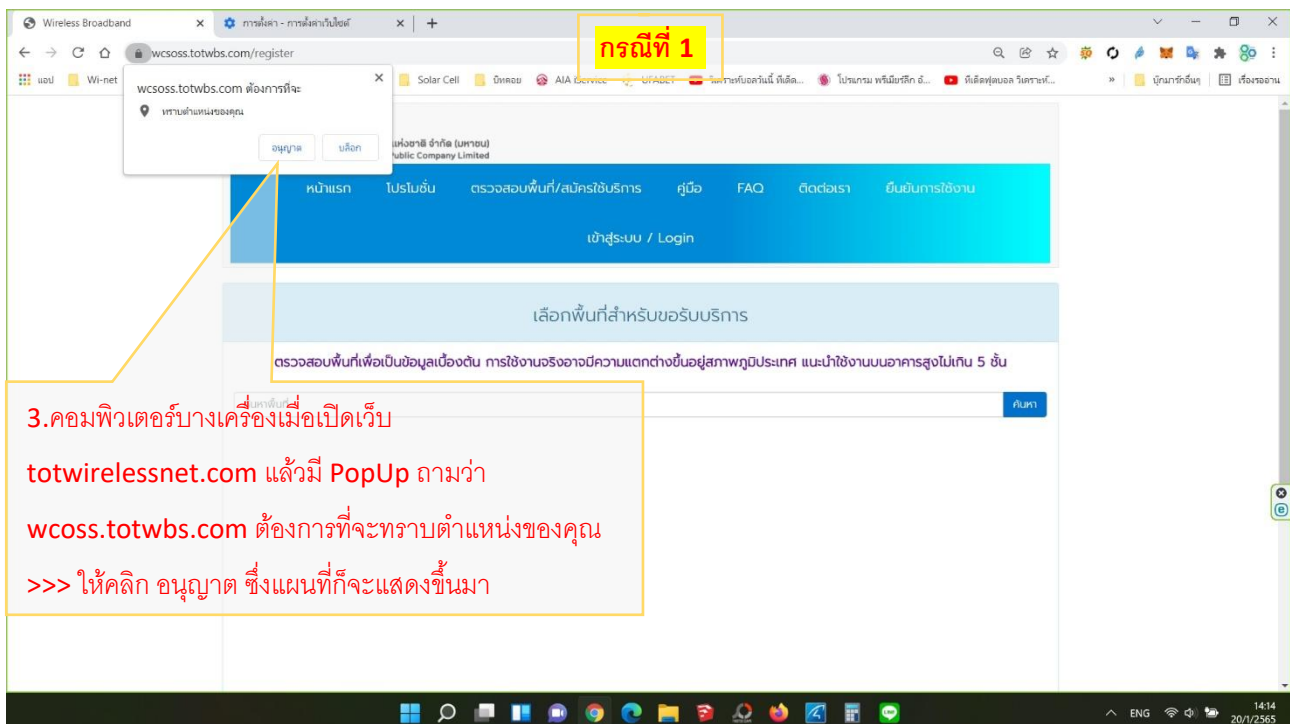

A. เปิดเว็บ totwirelessnet.com ด้วย google chrome แล้วหน้าเว็บไม่แสดงแผนที่

8. เลื่อนปุ่มไปทางขวา เพื่อ
อนุญาตให้แสดงแผนที่

9. แสดงแผนที่ สามารถกำหนด
พื้นที่บริการได้