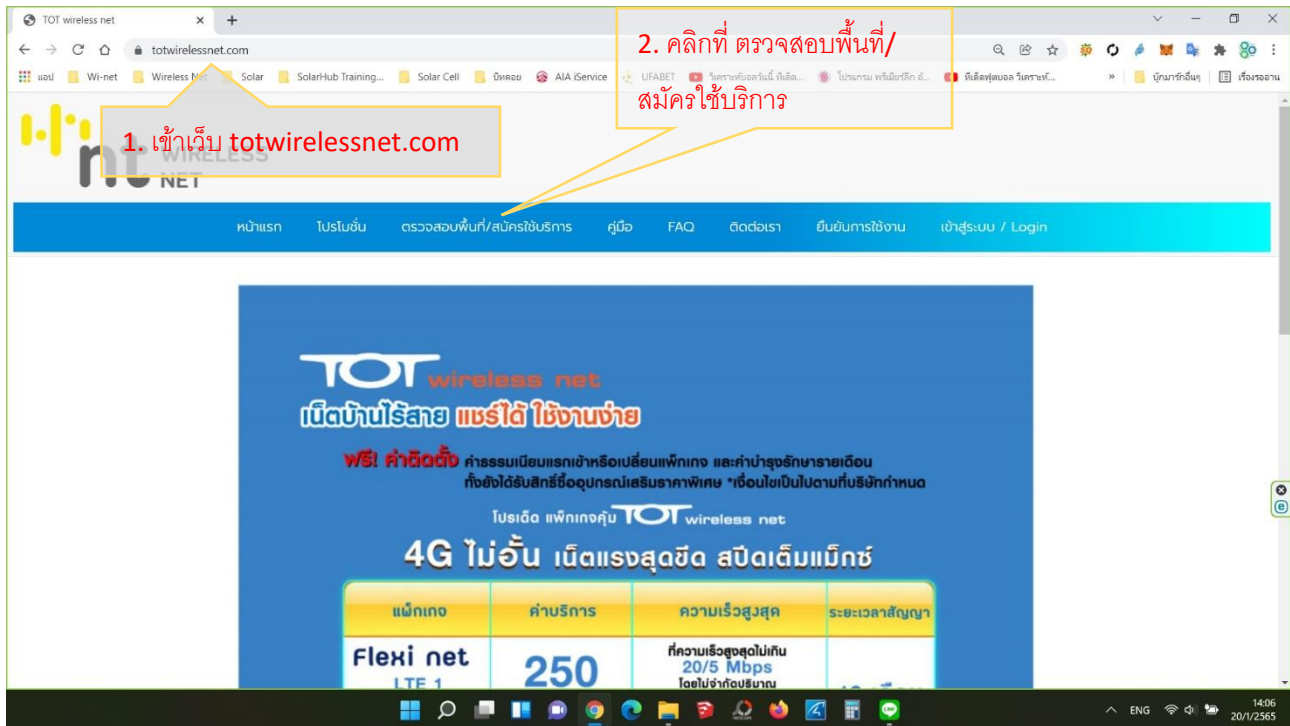

A. เปิดเว็บ totwirelessnet.com ด้วย google chrome แล้วหน้าเว็บไม่แสดงแผนที่

8. เลื่อนปุ่มไปทางขวา เพื่อ
อนุญาตให้แสดงแผนที่

9. แสดงแผนที่ สามารถกำหนด
พื้นที่บริการได้