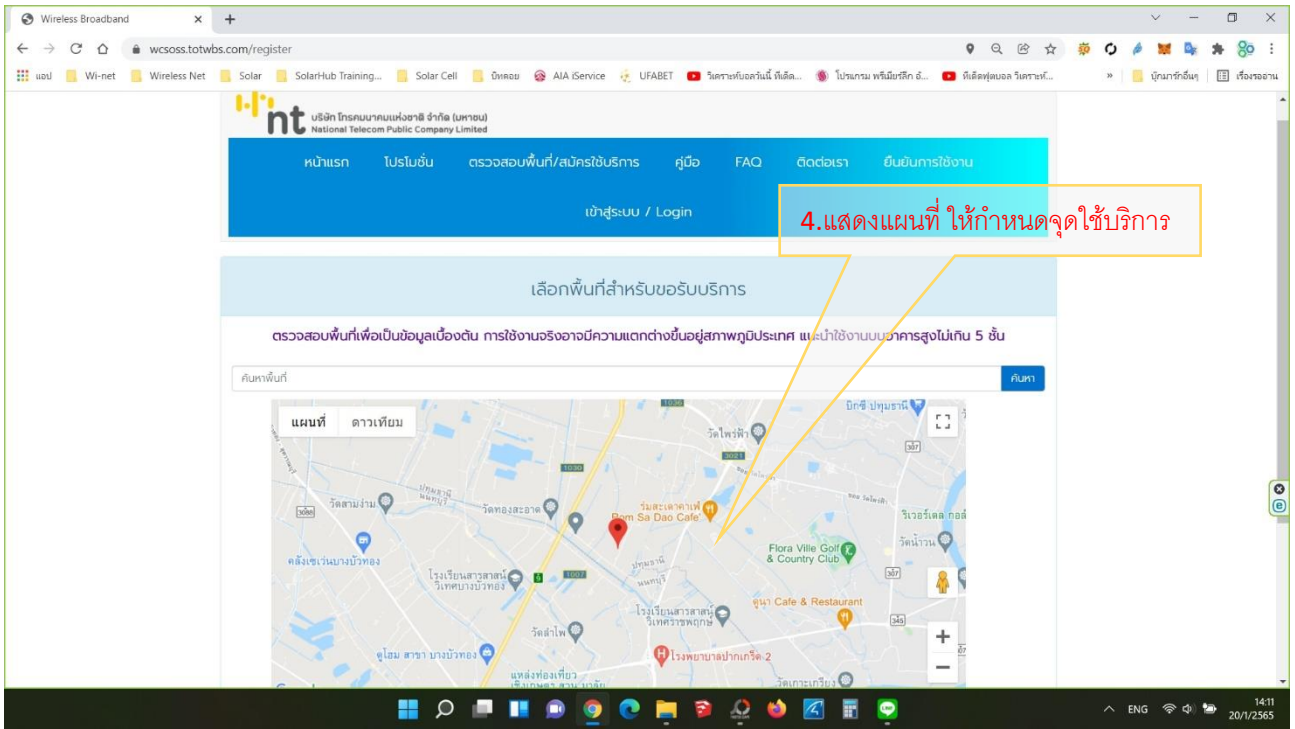

A. เปิดเว็บ totwirelessnet.com ด้วย google chrome แล้วหน้าเว็บไม่แสดงแผนที่

8. เลื่อนปุ่มไปทางขวา เพื่อ
อนุญาตให้แสดงแผนที่

9. แสดงแผนที่ สามารถกำหนด
พื้นที่บริการได้